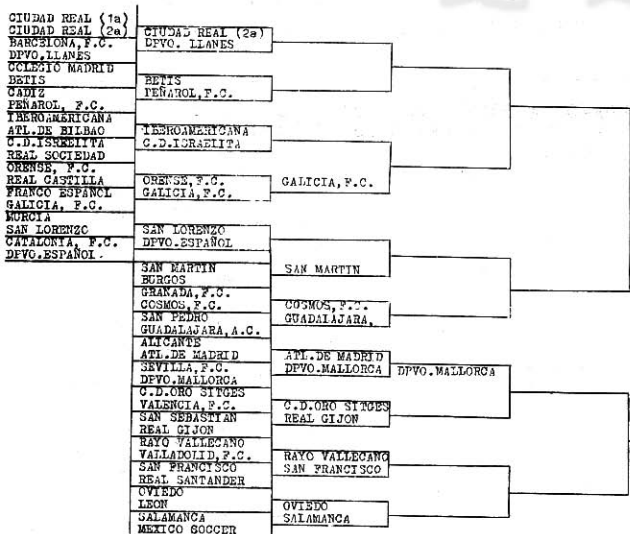

SEGUNDA DIVISION "A"
 FINAL

1.-	SAN FRANCISCO	34	27	3	4	108	48	2.25	57
2.-	LEON	34	22	8	4	88	46	1.91	52
3.-	OVIEDO	34	23	5	6	87	31	2.80	51
4.-	RAYO VALLECANO	34	18	10	6	63	46	1.36	46
5.-	CIUDAD REAL	34	18	6	10	86	57	1.50	42
6.-	MURCIA	34	18	6	10	86	59	1.45	42
7.-	C.D.ORO SITGES	34	15	6	13	66	53	1.24	36
8.-	SEVILLA, P.C.	34	12	11	11	58	61	0.95	35
9.-	VALLADOLID, F.C.	34	14	4	16	44	55	0.80	32
10.-	ATLETICO DE MADRID	34	10	10	14	46	58	0.79	30
11.-	FRANCO ESPAÑOL	34	12	5	17	57	65	0.87	29
12.-	COLEGIO MADRID	34	12	4	18	49	65	0.75	28
13.-	SALAMANCA	34	10	6	18	77	85	0.90	26
14.-	COSMOS, F.C.	34	10	6	18	41	58	0.70	26
15.-	PENAROL, F.C.	34	10	6	18	38	79	0.48	26
16.-	VALENCIA, F.C.	34	6	9	19	39	72	0.54	21
17.-	REAL SANTANDER	34	6	8	20	44	86	0.51	20
18.-	ALICANTE	34	4	5	25	43	98	0.43	13

T O R N E O D E C O P A " FERNANDO PEREZ ALCANTARA "

PARTIDOS A KNOCAUT, EN CASO DE EXISTIR EMPATE DURANTE EL TIEMPO REGLAMENTARIO, SE JUGARAN DOS TIEMPOS EXTRAS DE 15 MINUTOS C/U., Y SI PERISTE EL EMPATE SE TIRARAN SERIES DE CINCO PENALTIES POR CINCO JUGADORES DIFERENTES CADA EQUIPO, TANTAS VECES SEA NECESARIO HASTA ENCONTRAR EL VENCEDOR.