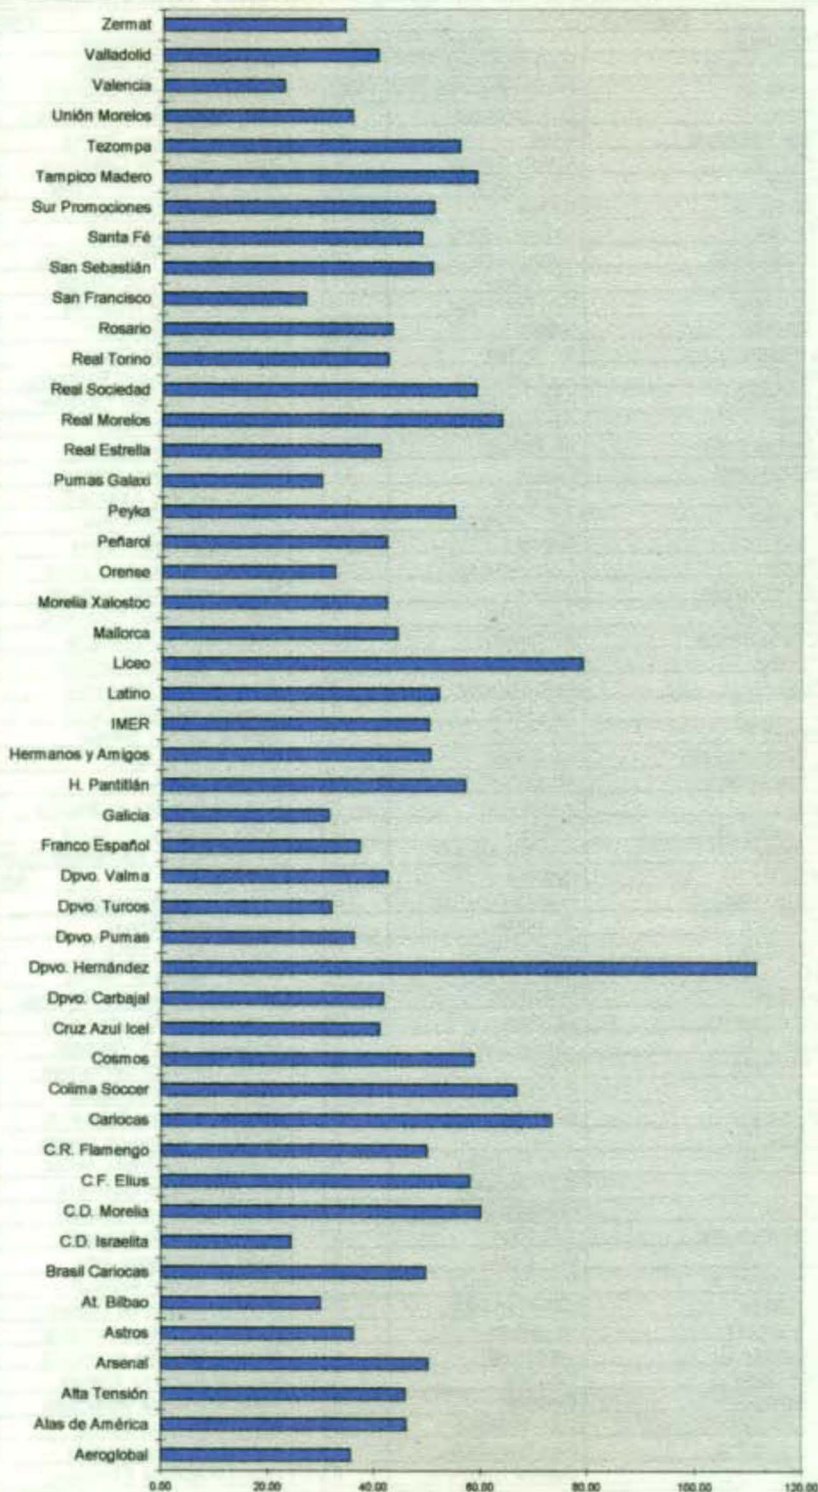

GRAFICA DE DISCIPLINA DE LA LIGA ESPAÑOLA DE FUTBOL HASTA EL 11 DE ABRIL DE 1999

EQUIPOS TOTAL

Aeroglobal	35.75
Alas de América	46.25
Alta Tensión	46.00
Arsenal	50.25
Astros	36.25
At. Bilbao	30.00
Brasil Cariocas	49.75
C.D. Israelita	24.50
C.D. Morelia	60.00
C.F. Eilus	58.00
C.R. Flamengo	50.00
Cariocas	73.25
Colima Soccer	66.75
Cosmos	58.75
Cruz Azul Icel	41.00
Dpvo. Carbajal	41.75
Dpvo. Hernández	111.50
Dpvo. Pumas	36.25
Dpvo. Turcos	32.00
Dpvo. Valma	42.50
Franco Español	37.25
Galicia	31.50
H. Pantitlán	57.00
Hermanos y Amigos	50.50
IMER	50.25
Latino	52.00
Liceo	79.00
Mallorca	44.25
Morelia Xalostoc	42.25
Orense	32.50
Peñarol	42.25
Peyka	55.00
Pumas Galaxi	30.00
Real Estrella	41.00
Real Morelos	63.75
Real Sociedad	59.00
Real Torino	42.50
Rosario	43.25
San Francisco	27.00
San Sebastián	50.75
Santa Fé	48.75
Sur Promociones	51.00
Tampico Madero	59.00
Tezompa	55.75
Unión Morelos	35.75
Valencia	23.00
Valladolid	40.50
Zermat	34.25

CONTINUAN ABIERTAS LAS INSCRIPCIONES

14 DE ABRIL DE 1999