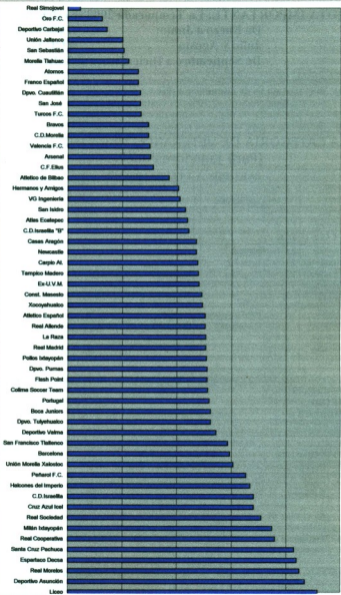

EQUIPOS	TOTAL
Real Smojovel	4.50
Oro F.C.	12.50
Deportivo Carbajal	14.25
Unión Jallenco	20.00
San Sebastián	20.50
Morelia Tlahuac	22.25
Atomos	25.75
Franco Español	25.75
Dpto. Cuautitlán	26.50
San José	26.50
Turcos F.C.	26.75
Bravos	29.50
C.D. Morelia	29.50
Valencia F.C.	30.00
Arsenal	30.25
C.F. Elix	31.25
Atlético de Bilbao	37.00
Hermanos y Amigos	40.50
VG Ingeniería	41.00
San Isidro	43.00
Atlas Ecatepec	43.75
C.D. Israelita "B"	44.25
Casas Aragón	47.00
Newcastle	47.00
Carpio At.	47.50
Tampico Madero	47.75
Ex-U.V.M.	48.00
Const. Mesesto	49.00
Xocoayahuaco	49.25
Atlético Español	50.25
Real Alende	50.25
La Raza	50.50
Real Madrid	50.50
Pollos Itayopán	50.75
Dpto. Pumas	51.00
Flash Point	51.00
Collma Soccer Team	51.25
Portugal	51.75
Boca Juniors	52.25
Dpto. Tulyshualco	52.25
Deportivo Valma	54.25
San Francisco Tlallenco	58.50
Barcelona	59.25
Unión Morelia Xalostoc	60.50
Peñarol F.C.	65.25
Halcones del Imperio	66.75
C.D. Israelita	68.00
Cruz Azul Izal	68.00
Real Sociedad	70.75
Milán Itayopán	74.75
Real Cooperativa	75.75
Santa Cruz Pachuca	82.75
Espartaco Decsa	83.75
Real Morelos	84.75
Deportivo Asunción	86.75
Lico	91.50

02-Agosto-2000