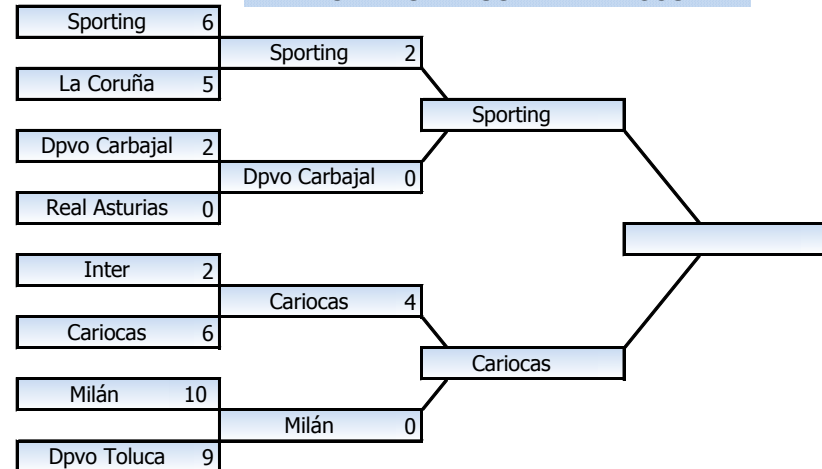

TORNEO DE COPA "D" 2008

AGRESION A CUALQUIER INTEGRANTE DEL CUERPO ARBITRAL

- a) En relación al agresor o agresores:
1. 1° Se levantará una denuncia de tipo penal por parte de los árbitros, que se anexará a la cédula. La Liga proporcionará los datos que sean solicitados para la identificación del Agresor.
  2. 2° La Liga Aplicará al agresor o agresores 1 año de suspensión.
  3. 3° El Agresor estará obligado a cubrir los gastos médicos que se hayan derivado de la agresión.
- b) En relación al Equipo:
1. 1° Pérdida del partido por Default
  2. 2° Pérdida del 0.5 punto
  3. 3° Se responsabilizará al Equipo de cubrir los gastos médicos en el caso de que el agresor o agresores no lo hagan.