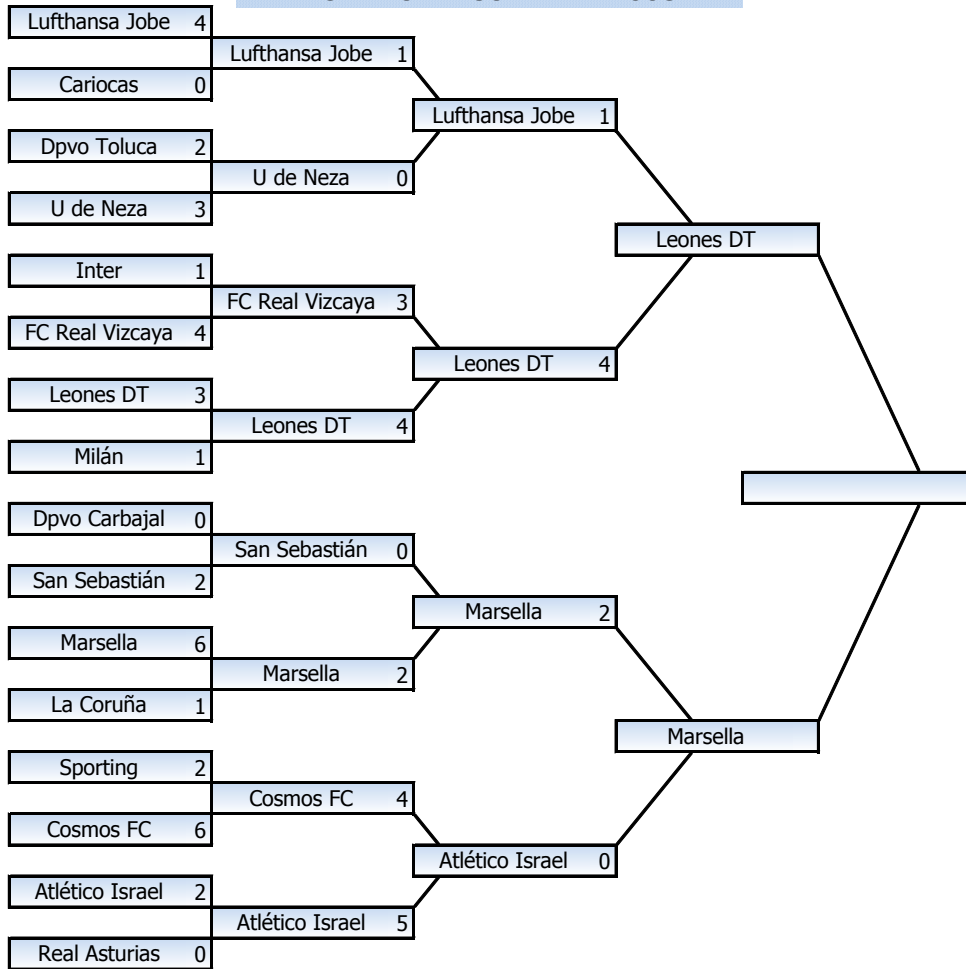

TORNEO DE COPA "B" 2008