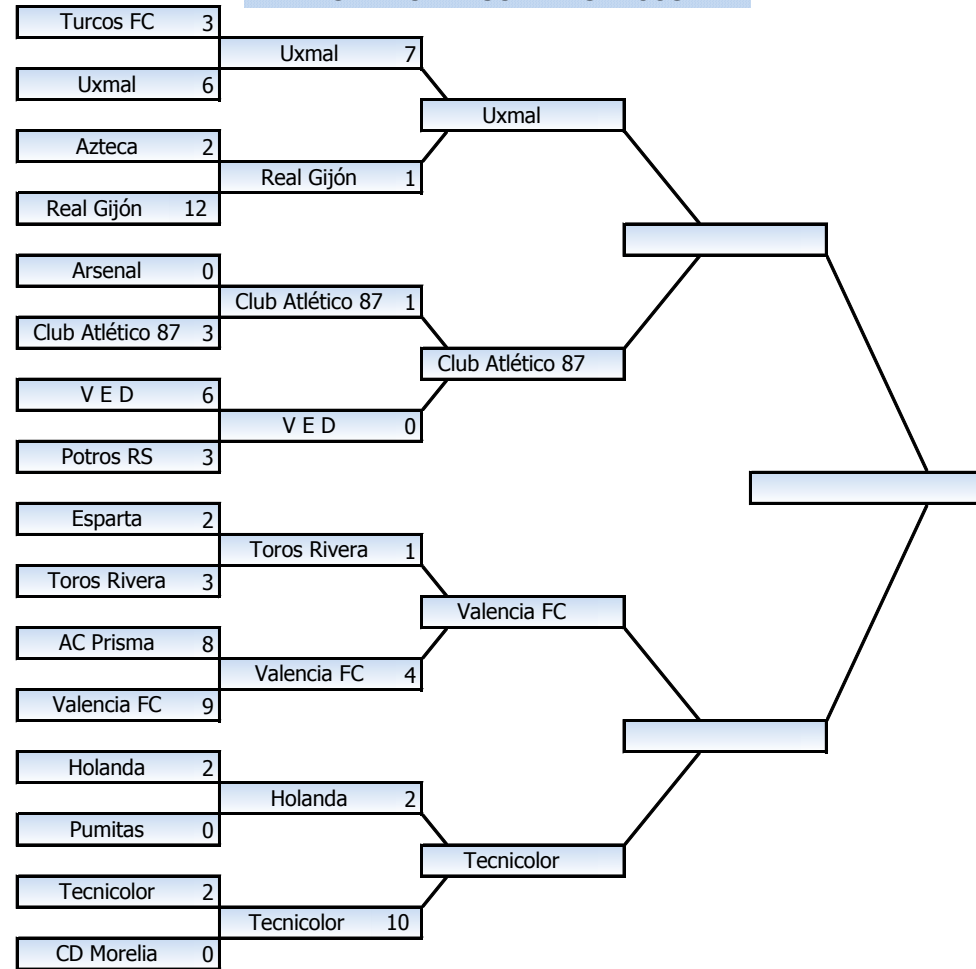

TORNEO DE COPA "C" 2008

Visite la página de Internet de la Liga
www.ligaespanolafutbol.com